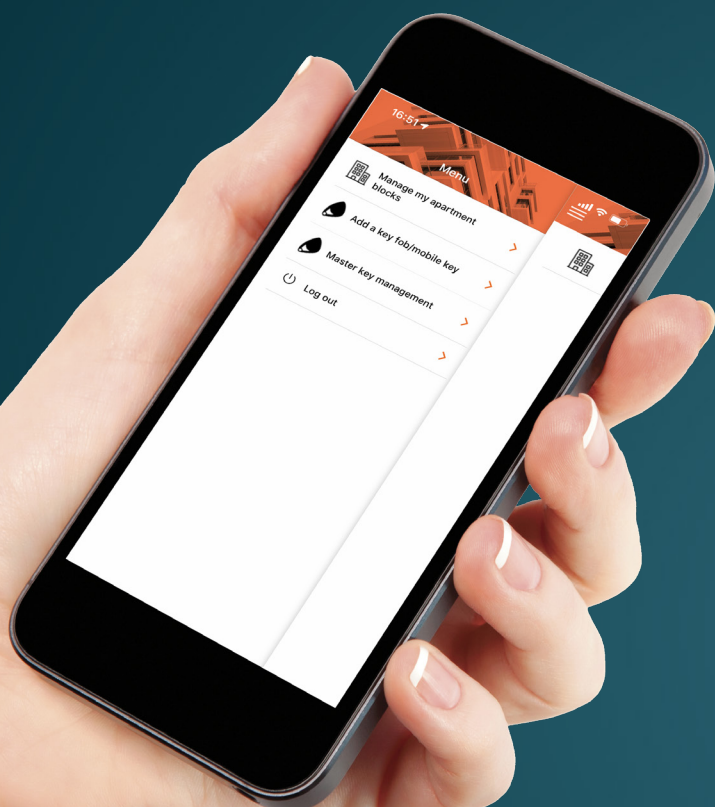

ONLINE ADMINISTRATION OG VEDLIGEHOLDELSE

WEB-BASERET PLATFORM

- Real-time overblik
- Fjernsupport og administration
- Tilføj og fjern beboere og brikker
- Del administratoradgang med dit team
- Styr inforskærm og nøgleboks