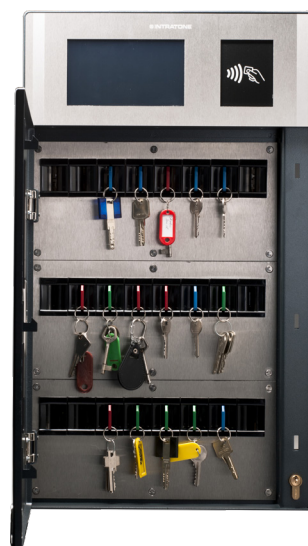

Intratone's MIFARE læser er ideel til kælder døren, genbrugspladsen eller vaskerummet, og benytter samme brikker som dørtelefonen. Langdistancelæseren åbner døren selvom brikken ligger i lommen.

Fjernbetjeningsmodulet er ideel bommen eller garageporten og administreres i samme system som dørtelefonen og MIFARE læserne. Fjernbetjeningen har indbygget MIFARE, til oplukning af opgangsdøren og døre med MIFARE læsere.

I Intratone online platform logges al aktivitet i real-time og beboernes brikker/fjernbetjeninger administreres hurtigt, uden behov for fysisk kontakt med nogen af delene.

MERE FRA INTRATONE

GSM digital infoskærm

Hold beboere, personale eller studerende mm. orienteret om vigtige informationer eller del relevante opslag. Skærmen har indbygget simkort, og bliver styret trådløst af administratoren, direkte i Intratone's online platform.

Fås til indendørs og udendørs brug.

GSM nøglehåndteringsskab

Håndter nøgleudlevering på en innovativ måde. Via Intratone's online platform administreres hvilke brugere der kan åbne skabet og hvilke nøgler de har ret til at tage, i et specifikt tidsrum. En log viser hvornår nøglerne fjernes og returneres og af hvem. Kan udvides til 500 nøgler.