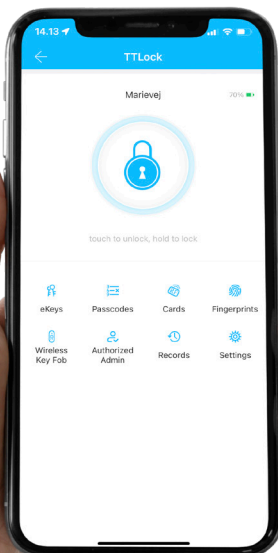

zafe 

T-LOCK

Intelligent smartlås

Passer  
også til  
3-punkts-lås

zafe 

IP55  
Vejrtæt

## Zafe T-Lock

Med en T-Lock bliver hverdagen nemmere, da du slipper for at bære nøgler. I stedet kan du låse praktisk og hurtigt op, ved hjælp af f.eks. fingeraftryk, nøglebrik, kodetastaturet eller med din smartphone.

T-Lock er en smartlås til alle døre. Smartlåsen er nem at montere og vedligeholde, fyldt med smarte features og det perfekte valg til private såvel som virksomheder.

Den udvendige del er IP55-godkendt, og tåler at sidde udendørs.

## Alle Zafe produkter styres direkte fra TTLock appen

- Åbn og luk låsen med telefonen
- Opret og slet adgange nemt og hurtigt
- Se åbningshistorik og batteristatus

Læs mere om T-Lock